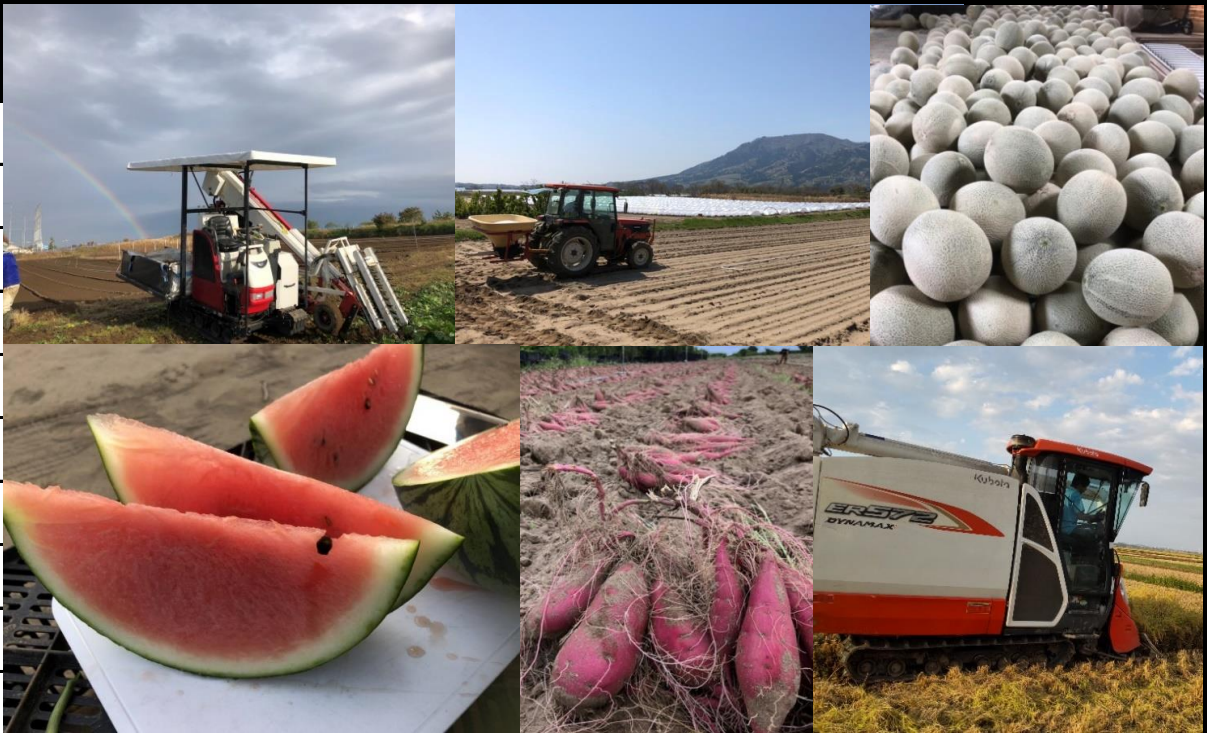

# 株式会社 涌井農園

作目

- 稲作
- 野菜
- 花き
- 果樹
- 畜産
- 酪農
- 観光
- 研修
- 有機
- その他

キャッチフレーズまたは経営理念

会社の特徴・将来ビジョン

地域に貢献する農業

砂丘地の恵みを生かし、畑作や施設園芸を行なっています。また、水稻にも力を入れ会社設立と同時にライスセンターを設立、耕作放棄地の問題解決に取り組んでいます。

求人データ