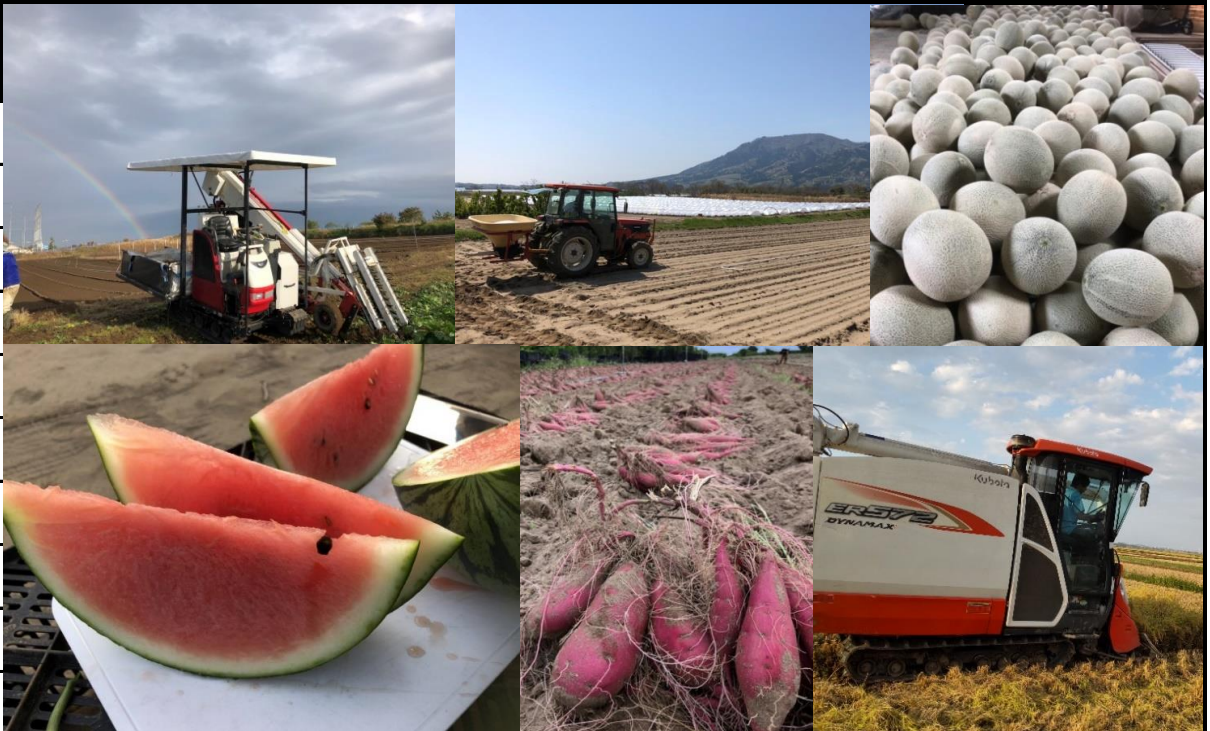

# 株式会社 涌井農園

作目

- 稲作
- 野菜
- 花き
- 果樹
- 畜産
- 酪農
- 観光
- 研修
- 有機
- その他

キャッチフレーズまたは経営理念

会社の特徴・将来ビジョン

地域に貢献する農業

砂丘地の恵みを生かし、畑作や施設園芸を行なっています。また、水稻にも力を入れ会社設立と同時にライスセンターを設立、耕作放棄地の問題解決に取り組んでいます。

求人データ

会社データ

求める人材像	農業に興味があり、やる気がある人	設 立	2021年
就業規則の有無	有	代 表 者	涌井一幸
募集人数	1名	年間売上	1億円
募集職種	農作業全般	従業員数	10名
応募資格	普通自動車免許	栽培・飼育規模等	水稻32ha,畑15ha,ハウス26棟
勤務時間	8:00~17:00 (農繁期変則勤務有)	事業内容	農産物生産
給与	160,000円~180,000円	主要取引先	JA・卸青果店
待遇(制度・福利厚生等)	雇用保険・労災・厚生年金・健康保険・通勤手当	所在地	新潟市西区赤塚1587-1
休日・休暇	週一回以上、お盆、年末年始(年間72日)	電話・FAX	TEL 025-378-1408 FAX 025-378-1409
GAP認証の有無	無	担 当	横山
その他	試用期間6カ月 研修生受け入れ可能	ホームページ	<a href="https://www.wakui-farm.com/">https://www.wakui-farm.com/</a>
		E-mail	<a href="mailto:info@wakui-farm.com">info@wakui-farm.com</a>